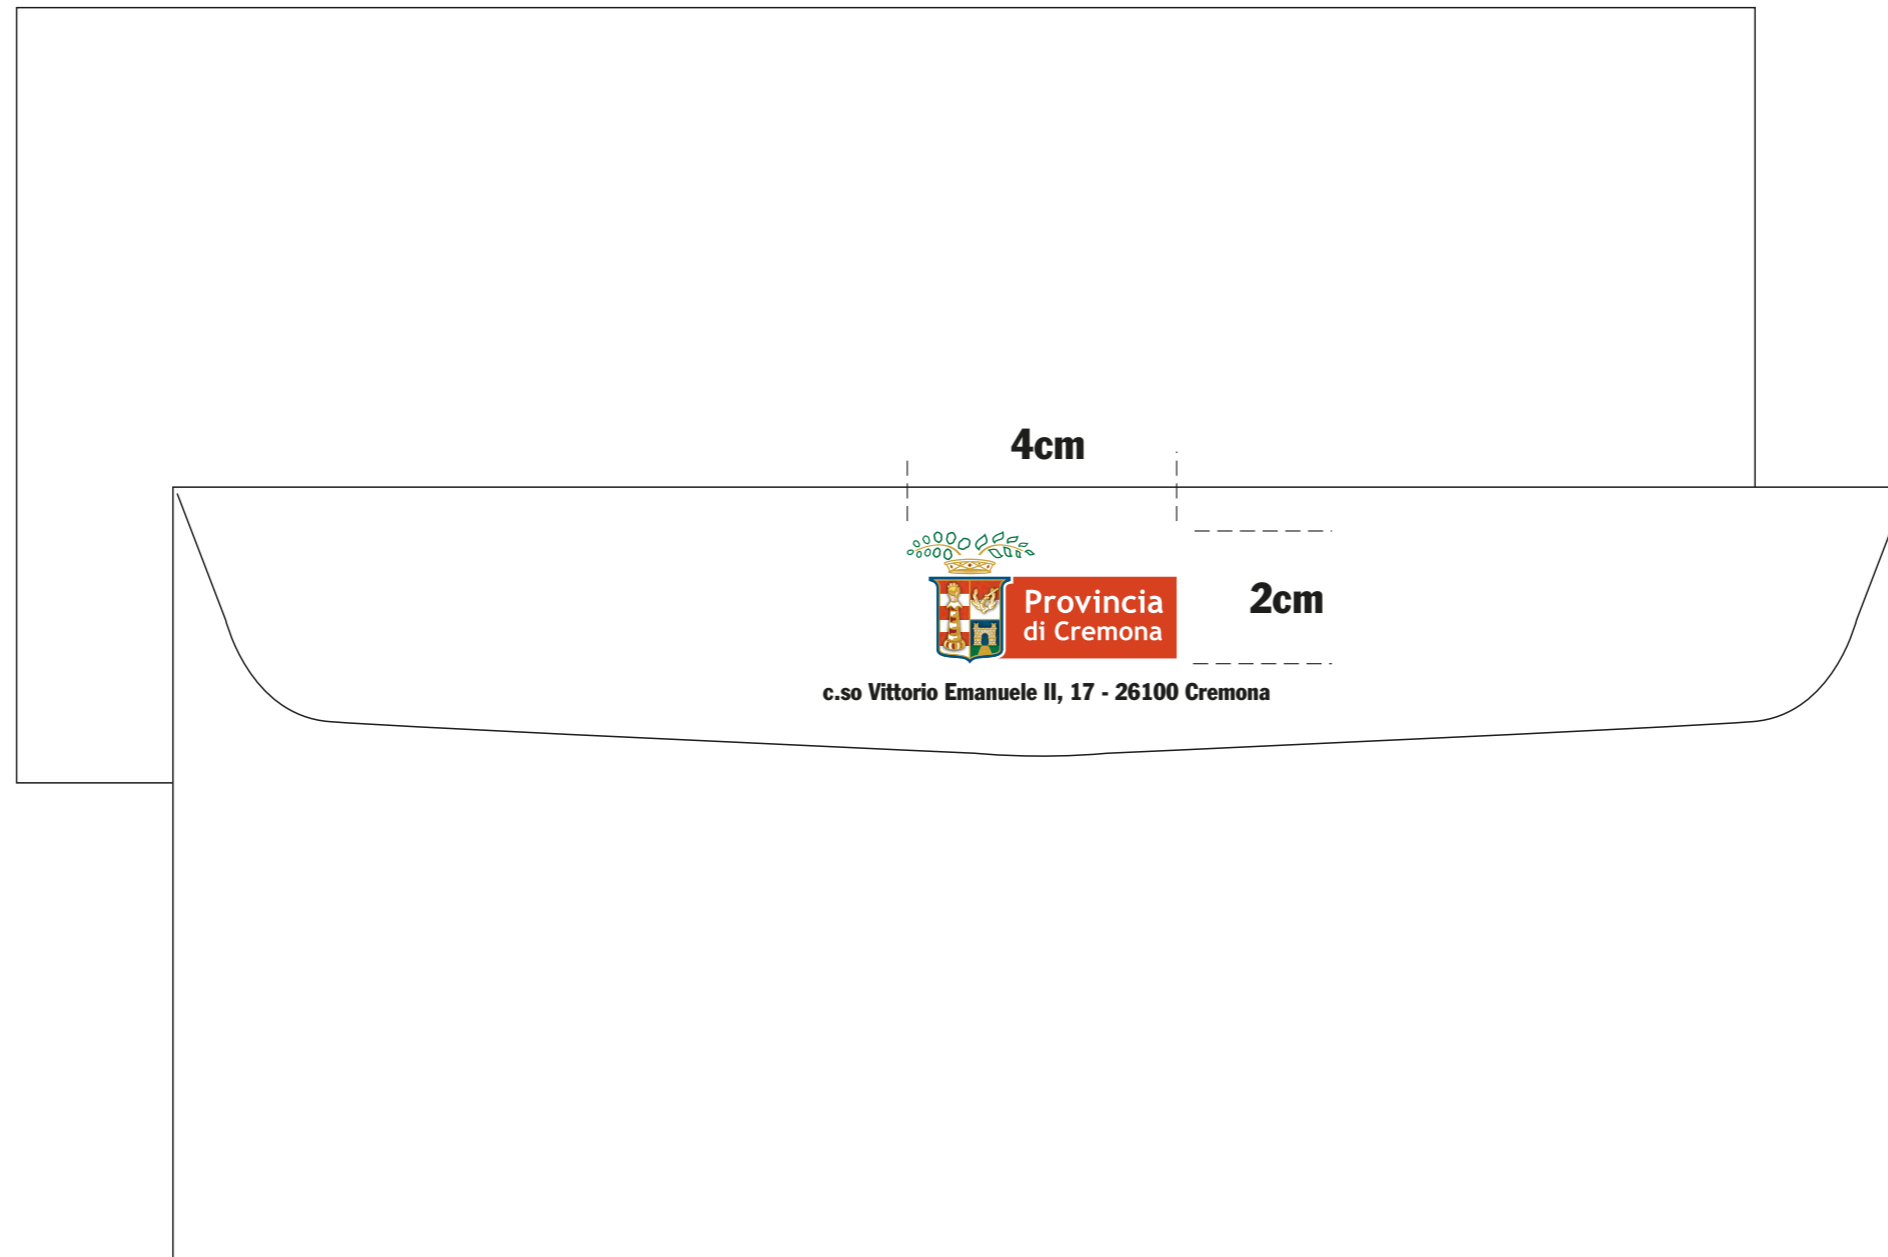

1cm

FORMATO A4
21x29,7

convertito in scala di grigio,
trasparenza 10%