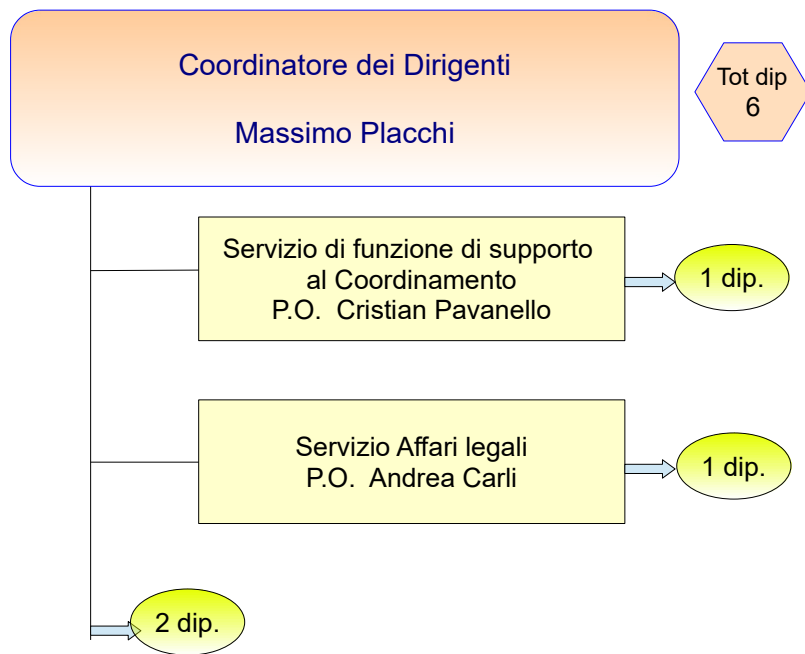

(°) Dirigente in Staff al Segretario Generale. In aspettativa dall'1/3/2021

(°°) la gestione del relativo personale è assegnata a Fabrizio Pizzamiglio

(*) il servizio dipende dal Segretario generale sotto il profilo gerarchico- amministrativo

(**) il servizio dipende dal Dirigente del Settore Ambiente e territorio

Sono esclusi i dipendenti in distacco, in comando e in aspettativa.