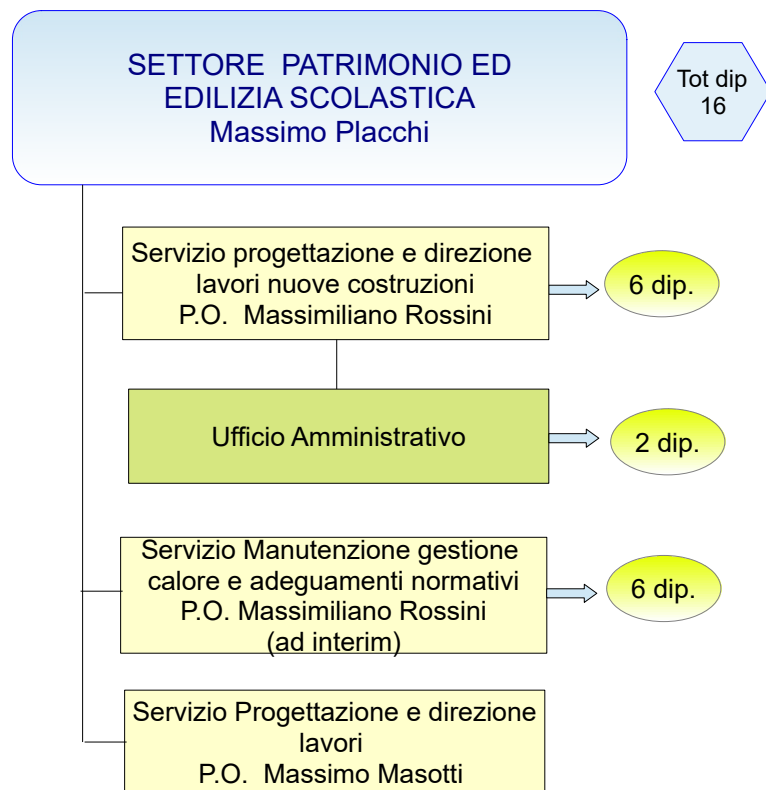

(°) Dirigente in Staff al Segretario Generale. In aspettativa dall'1/3/2021

(°°) la gestione del relativo personale è assegnata a Fabrizio Pizzamiglio

(*) il servizio dipende dal Segretario generale sotto il profilo gerarchico- amministrativo

(**) il servizio dipende dal Dirigente del Settore Ambiente e territorio

Sono esclusi i dipendenti in distacco, in comando e in aspettativa.