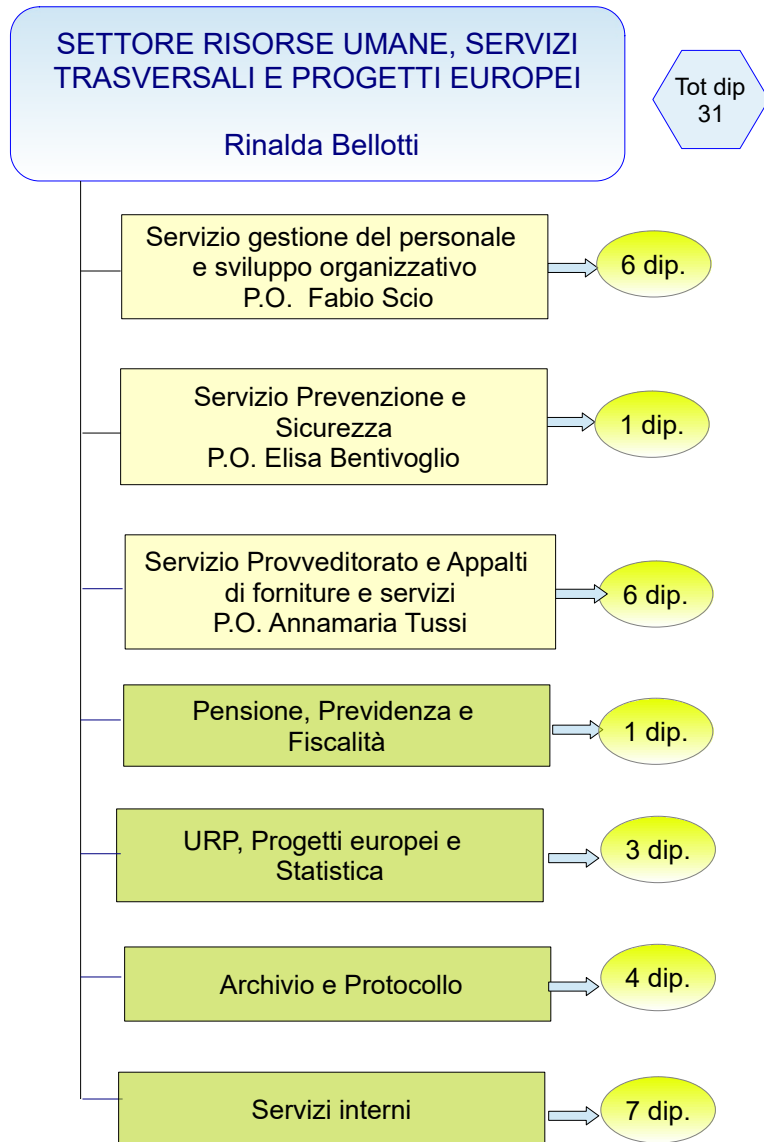

(°) Dirigente in Staff al Segretario Generale. In aspettativa dall'1/3/2021

(°°) la gestione del relativo personale è assegnata a Fabrizio Pizzamiglio

(*) il servizio dipende dal Segretario generale sotto il profilo gerarchico- amministrativo

(**) il servizio dipende dal Dirigente del Settore Ambiente e territorio

Sono esclusi i dipendenti in distacco, in comando e in aspettativa.