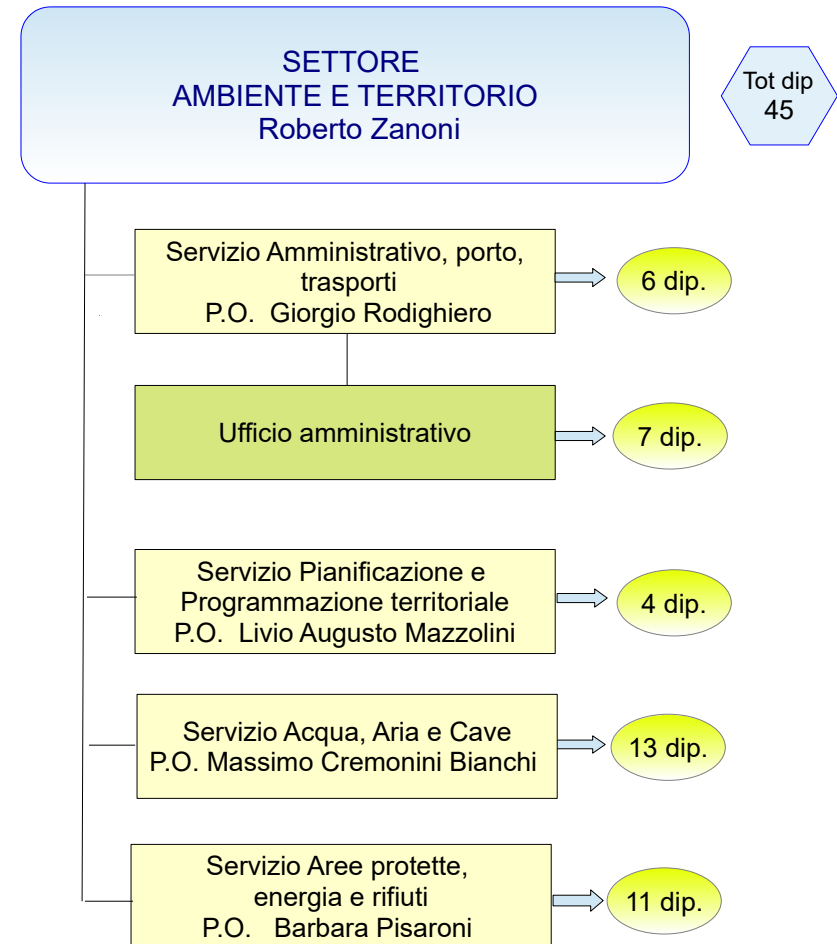

(°) Dirigente in Staff al Segretario Generale. In aspettativa dall'1/3/2021

(°°) la gestione del relativo personale è assegnata a Fabrizio Pizzamiglio

(*) il servizio dipende dal Segretario generale sotto il profilo gerarchico- amministrativo

(**) il servizio dipende dal Dirigente del Settore Ambiente e territorio

Sono esclusi i dipendenti in distacco, in comando e in aspettativa.