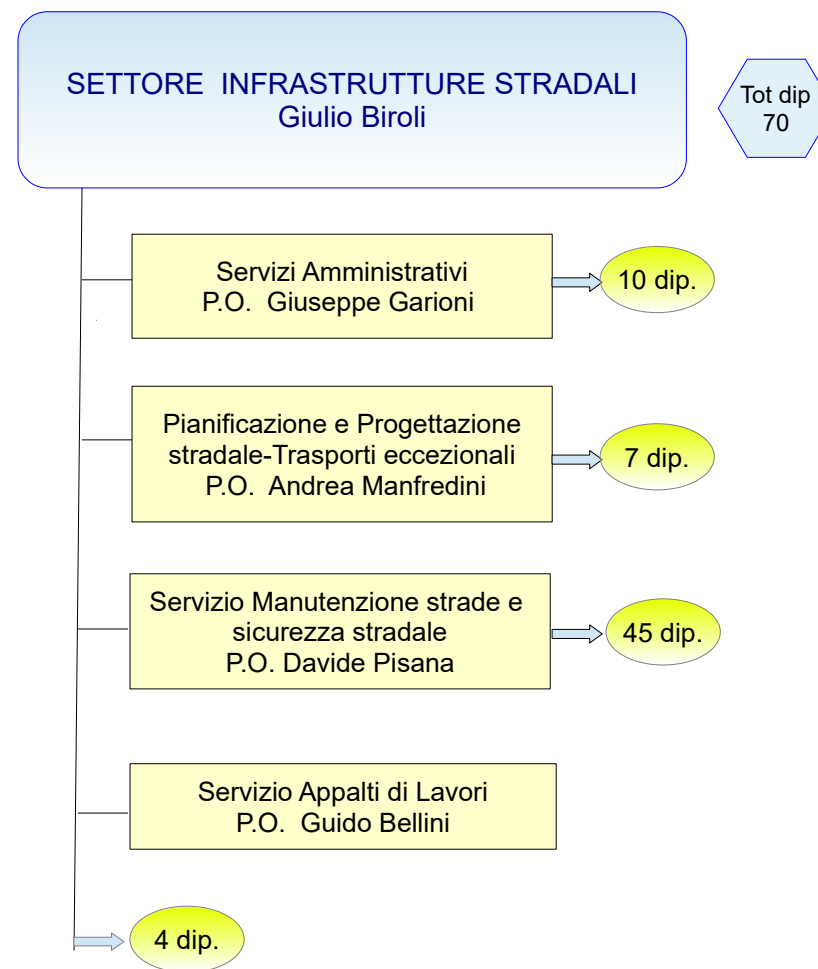

(°) Dirigente in Staff al Segretario Generale. In aspettativa dall'1/3/2021

(°°) la gestione del relativo personale è assegnata a Fabrizio Pizzamiglio

(*) il servizio dipende dal Segretario generale sotto il profilo gerarchico- amministrativo

(**) il servizio dipende dal Dirigente del Settore Ambiente e territorio

Sono esclusi i dipendenti in distacco, in comando e in aspettativa.