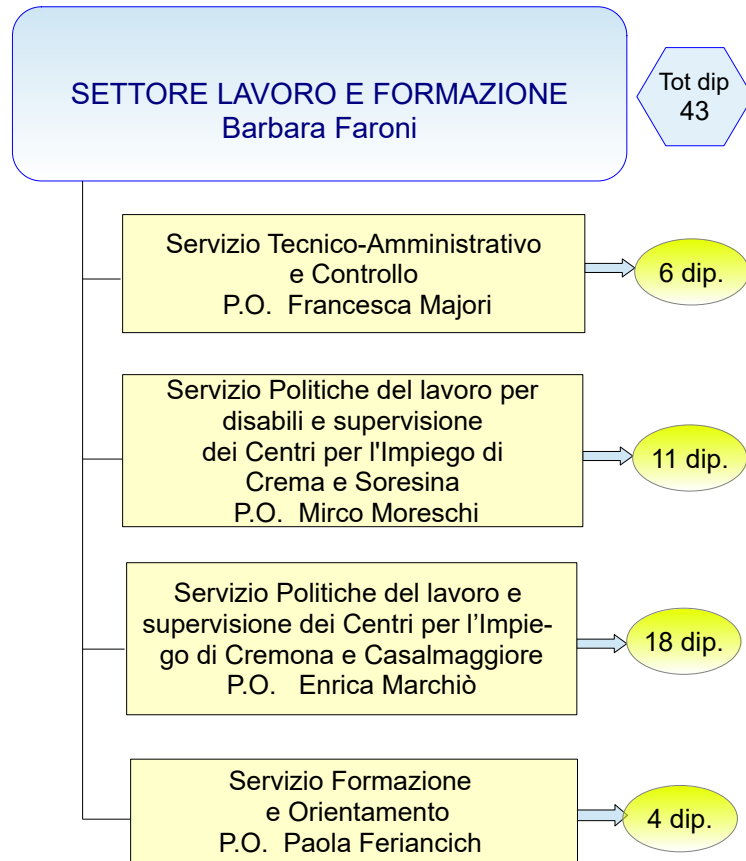

(°) Dirigente in Staff al Segretario Generale. In aspettativa dall'1/3/2021

(°°) la gestione del relativo personale è assegnata a Fabrizio Pizzamiglio

(*) il servizio dipende dal Segretario generale sotto il profilo gerarchico- amministrativo

(**) il servizio dipende dal Dirigente del Settore Ambiente e territorio

Sono esclusi i dipendenti in distacco, in comando e in aspettativa.