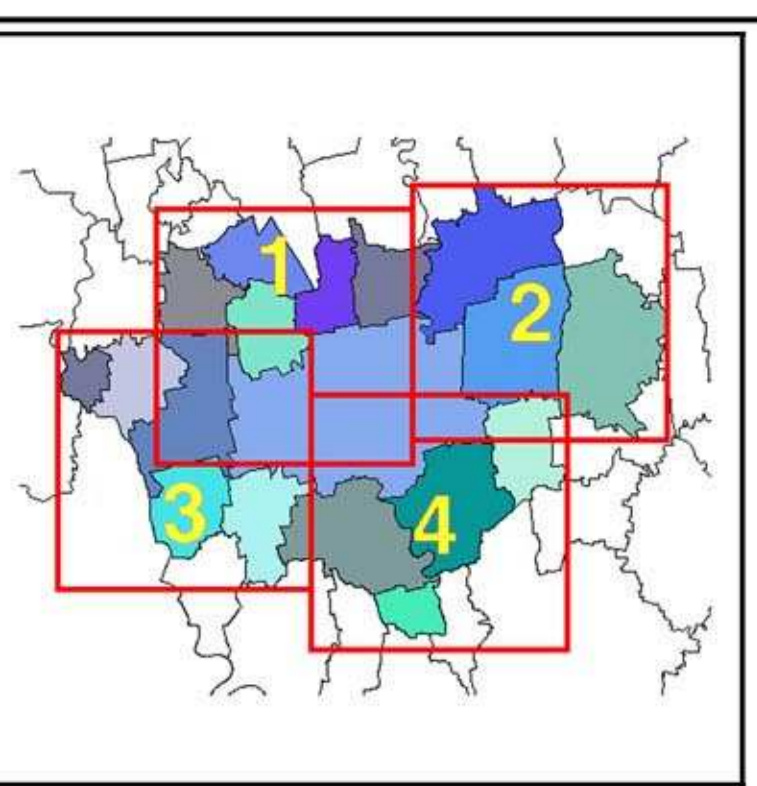

PIANO TERRITORIALE D'AREA DEL CREMASCO

Provincia di Cremona

Progettisti:
Arch. Gianpiero Barbieri - Arch. Giorgio Schiavini

collaboratori: Geom. Giovanni Di Genio
Dot. Marco Ferrari
Arch. Melissa Rachelelli

QUADRO FEBBRAIO 2007
3
SCALA 1:10.000

CARTA CONDIVISA DEL PAESAGGIO

15

LEGENDA

Confini amministrativi

- Confine provinciale
- - - Confine regionale
- Confine comunale

Infrastrutture di collegamento esistenti

- Strade extraurbane principali
- Strade extraurbane secondarie
- Tracciati linee ferroviarie
- Rete ciclabile a livello provinciale
- Rete ciclabile a livello comunale

Elementi geomorfologici

- Pianalto della Melotta
- Orti di scarpata morfologica