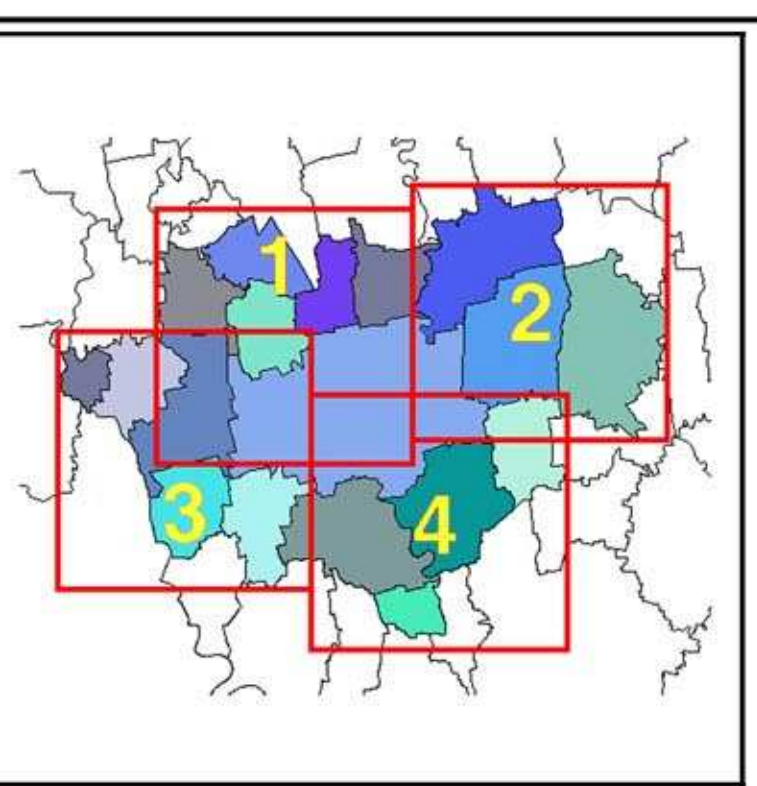

PIANO TERRITORIALE D'AREA DEL CREMASCO

Provincia di Cremona

Progettisti:
Arch. Gianpietro Barbieri - Arch. Giorgio Schiavini

collaboratori: Geom. Giovanni Di Genio
Dot. Marco Ferrari
Arch. Melissa Rachelelli

QUADRO FEBBRAIO 2007
4

SCALA 1:10.000

CARTA CONDIVISA DEL PAESAGGIO

15

LEGENDA

Confini amministrativi

- Confine provinciale
- Confine regionale
- Confine comunale

Infrastrutture di collegamento esistenti

- Strade extraurbane principali
- Strade extraurbane secondarie
- Tracciati linee ferroviarie
- Rete ciclabile a livello provinciale
- Rete ciclabile a livello comunale

Elementi geomorfologici

- Pianalto della Melotta
- Orti di scarpata morfologica