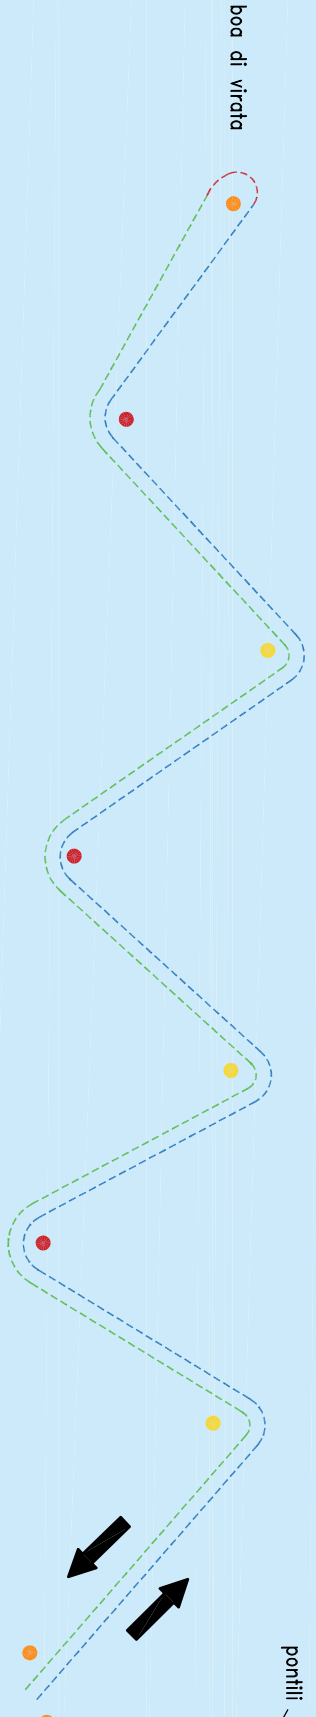

MOTONAUTICA ASSOCIAZIONE CREMONA A.S.D.
Cremona

CIRCUITO BARCA DEL SORRISO

STRADA CHIUSA

segreteria

OCS

ristoro

ambulanza

parcheggio

pontili

boe di partenza/arrivo

boe di virata

ACCESSO DA VIA DELLA CONCA

VIA RIGLIO

1:2500